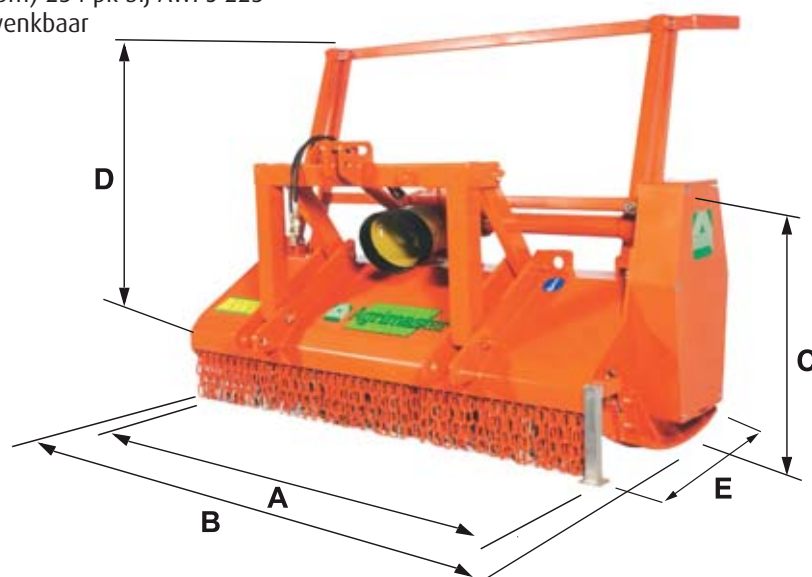

Agrimaster AWP

Bos-klepelmaaiers

jj dabekausen bv

Klepelaar voor het kliepen van houtopslag tot 25 cm ø, werkbreedten van 1.30 m tot 2.25 m. Geschikt voor tractoren met een vermogen vanaf 37 kW (50 pk) en een driepunshfinrichting Kat. II. De aandrijving geschiedt d.m.v. een 1000 tpm aftakas.

- 110 pk tandwielkast met vrijloop (149 pk bij 1000 tpm) 254 pk bij AWPS 225
- zware klepels met capaciteit tot 250 mm ø, 360° zwenkbaar
- glijsloffen in hoogte verstelbaar
- omdrukinrichting
- hydraulische opening rotorkap
- automatische v-snaar spanner
- aftakas

NIEUW

Nu, met dubbele aandrijving

AWP technische gegevens

Model	A				 max.			B	C	D	E
		kw	pk								
AWP 130	129	37-51	50-70	1000	1050	22	6	158	99	153	124
AWP 180	180	59-74	80-100		1295	32	6	209	99	153	124
AWP 225	224	74-96	100-130		1497	40	6	251	99	153	124
AWPS 225	230	96-110	130-150		1596	40	6	264	100	153	134