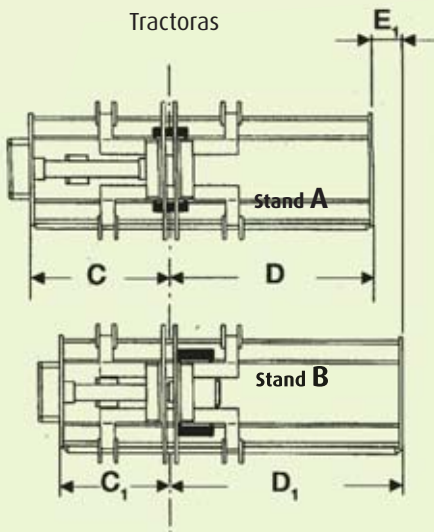

Agrimaster RV

Driepunt-klepelmaaiers
achter- en frontaanbouw

jj dabekausen bv

Serie zware klepelmaaiers met dubbele aanbouwbok voor achter- en frontmontage, werkbreedten van 1.75 m tot 3.20 m. Geschikt voor tractoren met een vermogen vanaf 52 kW (70 pk) en een driepunthefinrichting Kat. II. De aandrijving geschiedt d.m.v. een 540 of 1000 tpm aftakas (1000 tpm bij RV 280 – RV 320).

- 130 pk tandwielkast met vrijloop
- 149 pk tandwielkast met vrijloop bij 1000 tpm aandrijving RV 280 – RV 320
- dubbele aanbouwbok voor achter- en frontmontage
- mechanische zijverstelling
- looprol 194 mm ø
- in hoogte verstelbare glijloffen
- hamerklepels (14.5 cm breed) met een capaciteit tot ca. 6 cm ø
- optioneel y-klepels of combinatie-klepels
- dubbele getande mulchstrip
- automatische v-snaar spanner
- aftakas

RV technische gegevens

Model	A								B	C	D	E	
	cm	kW	pk	t.p.m.	Kg max.	aantal	aantal	aantal	aantal	cm	cm	cm	cm
RV 175	175	40-48	55-65	540-1000	693	48	16+32	16	4	196	48	111	107
RV 200	200	44-51	60-70		745	60	20+40	20	4	221	48	111	107
RV 230	230	51-59	70-80		815	60	20+40	20	5	251	48	111	107
RV 260	255	55-62	75-85		894	72	24+48	24	5	276	48	111	107
RV 280	280	62-73	85-100	1000	964	96	32+64	32	5	301	48	111	107
RV 320	321	73-88	100-120		1072	96	32+64	32	5	342	51	111	107

Maatvoering hydraulische of handmatige zijverstelling

Model	stand A		stand B		Verstelling
	C mm	D mm	C1 mm	D1 mm	E1 mm
RV 175	875	875	505	1245	370
RV 200	920	1080	505	1495	415
RV 230	1045	1255	630	1670	415
RV 260	1275	1275	860	1690	415
RV 280	1400	1400	985	1815	415
RV 320	1604	1604	1189	2019	415