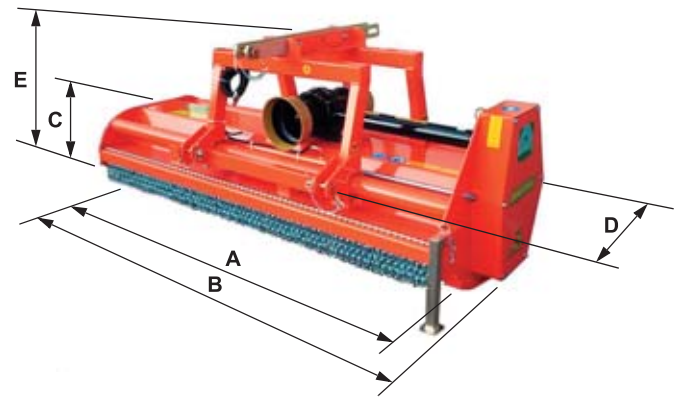

Agrimaster RV

Driepunt-klepelmaaiers
achter- en frontaanbouw

jj dabekausen bv

Serie zware klepelmaaiers met dubbele aanbouwbok voor achter- en frontmontage, werkbreedten van 1.75 m tot 3.20 m. Geschikt voor tractoren met een vermogen vanaf 52 kW (70 pk) en een driepunthefinrichting Kat. II. De aandrijving geschiedt d.m.v. een 540 of 1000 tpm aftakas (1000 tpm bij RV 280 – RV 320).

- 130 pk tandwielkast met vrijloop
- 149 pk tandwielkast met vrijloop bij 1000 tpm aandrijving RV 280 – RV 320
- dubbele aanbouwbok voor achter- en frontmontage
- mechanische zijverstelling
- looprol 194 mm ø
- in hoogte verstelbare glijloffen
- hamerklepels (14.5 cm breed) met een capaciteit tot ca. 6 cm ø
- optioneel y-klepels of combinatie-klepels
- dubbele getande mulchstrip
- automatische v-snaar spanner
- aftakas

RV technische gegevens

Model	A								B	C	D	E	
	cm	kW	pk	t.p.m.	Kg max.	aantal	aantal	aantal	aantal	cm	cm	cm	cm
RV 175	175	40-48	55-65	540-1000	693	48	16+32	16	4	196	48	111	107
RV 200	200	44-51	60-70		745	60	20+40	20	4	221	48	111	107
RV 230	230	51-59	70-80		815	60	20+40	20	5	251	48	111	107
RV 260	255	55-62	75-85		894	72	24+48	24	5	276	48	111	107
RV 280	280	62-73	85-100	1000	964	96	32+64	32	5	301	48	111	107
RV 320	321	73-88	100-120		1072	96	32+64	32	5	342	51	111	107

Maatvoering hydraulische of handmatige zijverstelling

Model	stand A		stand B		Verstelling
	C mm	D mm	C1 mm	D1 mm	E1 mm
RV 175	875	875	505	1245	370
RV 200	920	1080	505	1495	415
RV 230	1045	1255	630	1670	415
RV 260	1275	1275	860	1690	415
RV 280	1400	1400	985	1815	415
RV 320	1604	1604	1189	2019	415